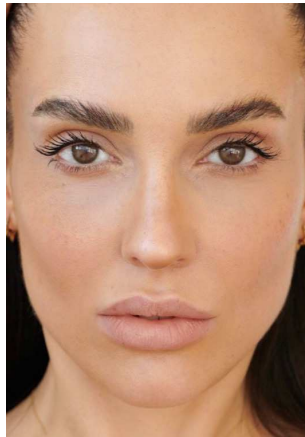

ARIANA CENA

Größe 170 • Brust 90 • Taille 66 • Hüfte 96 • Schuhe 37 • Haare **braun** • Augen **braun-grün**